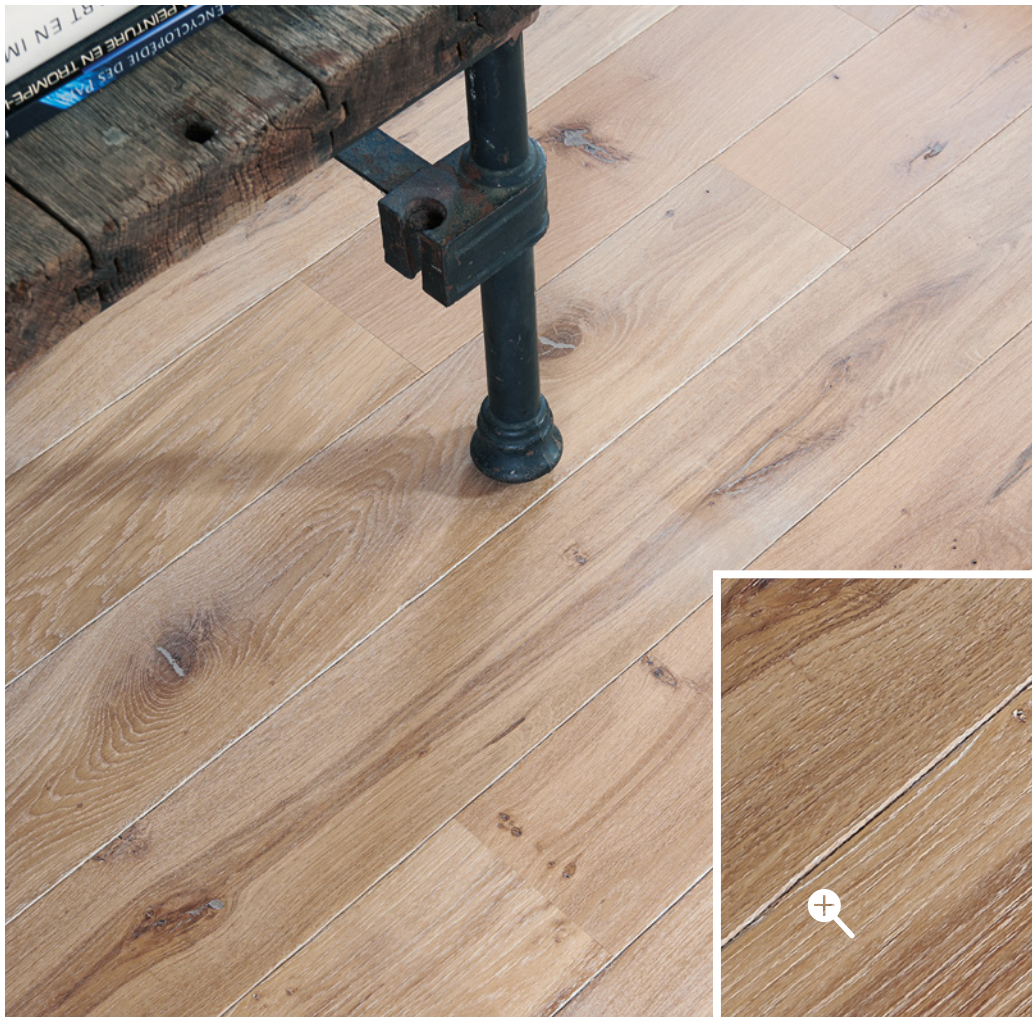

Ce parquet monolame, proposé dans les largeurs Diva 139 et Diva 184, convient aussi bien aux intérieurs neufs qu'aux projets de rénovation. Ici, Origine Sable habille le sol d'une demeure située sur l'île d'Oléron, et baignée de lumière naturelle. Associé avec un canapé aux lignes contemporaines et quelques touches de bleu, Origine Sable s'intègre parfaitement dans cette maison qui fait la part belle aux matières naturelles.

This single-strip floor, available in the Diva 139 and Diva 184 widths, is as well-suited to new interiors as it is to renovation projects. Here, Origine Sable adorns the floor of a home on the French Île d'Oléron, where it is bathed in natural light. Paired with a contemporary sofa and splashes of blue, Origine Sable blends perfectly into this home's overall aesthetic, which emphasises the use of natural materials.