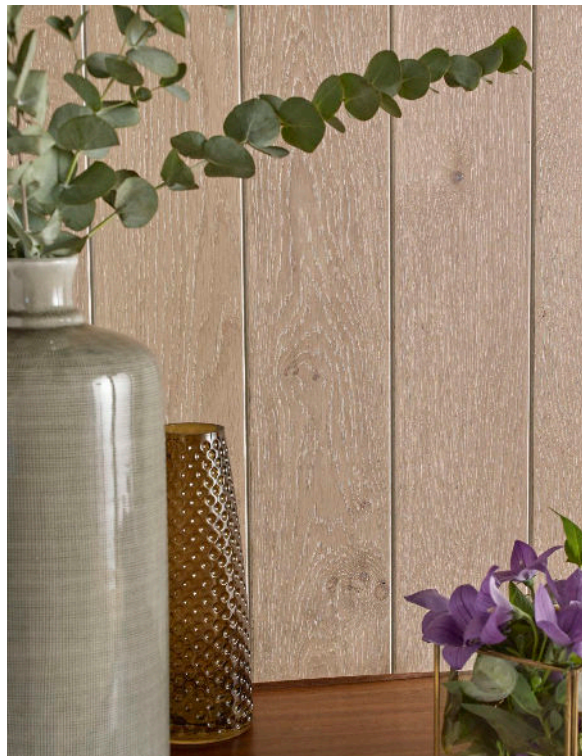

Panaget - Bois Mural 141 | Chêne Tufeau

Pour une touche de féminité, l'effet blanchi de Tufeau
apporte de l'éclat et de la douceur aux intérieurs
les plus classiques.

Clipsez, c'est posé

Ce concept de pose novateur (par clipsage sur ossature métallique pour plaques de plâtre) ou en pose traditionnelle sur tasseau fait le bonheur des bricoleuses et des bricoleurs amoureux de décoration. Les lames se posent ainsi sans agrafes, sans pointes, que ce soit en habitat neuf ou en rénovation et peuvent être posées aussi bien à l'horizontale qu'à la verticale. Bref, c'est simple et rapide... do it yourself ! En un tournemain vous « boiserez » les murs pour des effets de style et pour que votre décoration intérieure ne ressemble à aucune autre. Concept Bois Mural by Panaget est aussi adapté pour les magasins, les hôtels, etc.